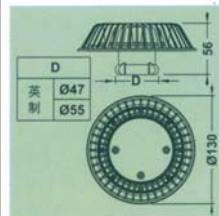

EM822A & EM822B – ABS

EM2819A – ABS & PVC

EM2824A – ABS & PVC

EM2825A – ABS & PVC

EM2826A – ABS & PVC

EM233-02 – ABS

EM2812 – ABS

**Waterjet Corporation Pty Ltd**  
 P.O. Box 360 Arundel Business Centre,  
 Arundel Qld 4214 Australia  
 Phone: +61 7 5594 0100 • Fax: +61 7 5594 0199  
 E-mail: [waterjet@waterjet.com.au](mailto:waterjet@waterjet.com.au)  
 internet: [www.waterjet.com.au](http://www.waterjet.com.au)