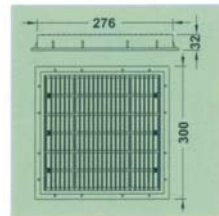

EM822A & EM822B – ABS

EM2819A – ABS & PVC

EM2824A – ABS & PVC

EM2825A – ABS & PVC

EM2826A – ABS & PVC

EM233-02 – ABS

EM2812 – ABS

**Waterjet Corporation Pty Ltd**  
 P.O. Box 360 Arundel Business Centre,  
 Arundel Qld 4214 Australia  
 Phone: +61 7 5594 0100 • Fax: +61 7 5594 0199  
 E-mail: [waterjet@waterjet.com.au](mailto:waterjet@waterjet.com.au)  
 internet: [www.waterjet.com.au](http://www.waterjet.com.au)