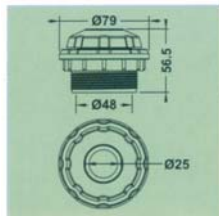

EM822A & EM822B – ABS

EM2819A – ABS & PVC

EM2824A – ABS & PVC

EM2825A – ABS & PVC

EM2826A – ABS & PVC

EM233-02 – ABS

EM2812 – ABS

**Waterjet Corporation Pty Ltd**  
 P.O. Box 360 Arundel Business Centre,  
 Arundel Qld 4214 Australia  
 Phone: +61 7 5594 0100 • Fax: +61 7 5594 0199  
 E-mail: [waterjet@waterjet.com.au](mailto:waterjet@waterjet.com.au)  
 internet: [www.waterjet.com.au](http://www.waterjet.com.au)